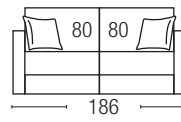

## BED BASE - bed version

*The net is knitted electrowelded with spring mattress height 15 cm.*

**DIVANO / SOFA\***

materasso / mattress  
70x200 h15 cm

materasso / mattress  
100x200 h15 cm

materasso / mattress  
120x200 h15 cm

materasso / mattress  
140x200 h15 cm

materasso / mattress  
160x200 h15 cm

**TERMINALE / ARMREST UNIT\***

materasso / mattress  
70x200 h15 cm

materasso / mattress  
100x200 h15 cm

materasso / mattress  
120x200 h15 cm

materasso / mattress  
140x200 h15 cm

materasso / mattress  
160x200 h15 cm

**CHAISE LONGUE\***

\* Guanciali di serie 45x45 cm / Standard pillows 45x45 cm