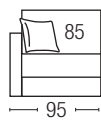

## BED BASE - bed version

*The net is knitted electrowelded with spring mattress height 15 cm.*

**DIVANO / SOFA\***

materasso / mattress  
70x200 h15 cm

materasso / mattress  
100x200 h15 cm

materasso / mattress  
120x200 h15 cm

materasso / mattress  
140x200 h15 cm

materasso / mattress  
160x200 h15 cm

**TERMINALE / ARMREST UNIT\***

materasso / mattress  
70x200 h15 cm

materasso / mattress  
100x200 h15 cm

materasso / mattress  
120x200 h15 cm

materasso / mattress  
140x200 h15 cm

materasso / mattress  
160x200 h15 cm

**CHAISE LONGUE\***

\* Guanciali di serie 45x45 cm / Standard pillows 45x45 cm