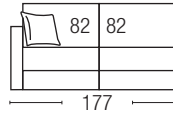

materasso / mattress  
140x200 h15 cm

materasso / mattress  
160x200 h15 cm

**TERMINALE / ARMREST UNIT\***

materasso / mattress  
70x200 h15 cm

materasso / mattress  
100x200 h15 cm

materasso / mattress  
120x200 h15 cm

materasso / mattress  
140x200 h15 cm

materasso / mattress  
160x200 h15 cm

**CHAISE LONGUE\***

\* Guanciali di serie 45x45 cm / Standard pillows 45x45 cm