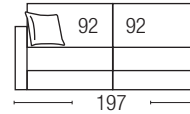

materasso / mattress  
140x200 h15 cm

materasso / mattress  
160x200 h15 cm

**TERMINALE / ARMREST UNIT\***

materasso / mattress  
70x200 h15 cm

materasso / mattress  
100x200 h15 cm

materasso / mattress  
120x200 h15 cm

materasso / mattress  
140x200 h15 cm

materasso / mattress  
160x200 h15 cm

**CHAISE LONGUE\***

\* Guanciali di serie 45x45 cm / Standard pillows 45x45 cm