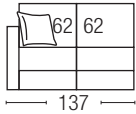

## BED BASE - bed version

*The net is knitted electrowelded with spring mattress height 15 cm.*

**DIVANO / SOFA\***

materasso / mattress  
70x200 h15 cm

materasso / mattress  
100x200 h15 cm

materasso / mattress  
120x200 h15 cm

materasso / mattress  
140x200 h15 cm

materasso / mattress  
160x200 h15 cm

**TERMINALE / ARMREST UNIT\***

materasso / mattress  
70x200 h15 cm

materasso / mattress  
100x200 h15 cm

materasso / mattress  
120x200 h15 cm

materasso / mattress  
140x200 h15 cm

materasso / mattress  
160x200 h15 cm

**CHAISE LONGUE\***

\* Guanciali di serie 45x45 cm / Standard pillows 45x45 cm