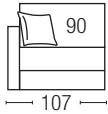

## BED BASE - bed version

*The net is knitted electrowelded with spring mattress height 15 cm.*

**DIVANO / SOFA\***

materasso / mattress  
70x200 h15 cm

materasso / mattress  
100x200 h15 cm

materasso / mattress  
120x200 h15 cm

materasso / mattress  
140x200 h15 cm

materasso / mattress  
160x200 h15 cm

**TERMINALE / ARMREST UNIT\***

materasso / mattress  
70x200 h15 cm

materasso / mattress  
100x200 h15 cm

materasso / mattress  
120x200 h15 cm

materasso / mattress  
140x200 h15 cm

materasso / mattress  
160x200 h15 cm

**CHAISE LONGUE\***

\* Guanciali di serie 45x45 cm / Standard pillows 45x45 cm