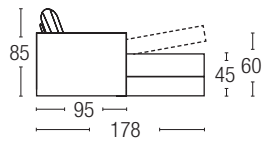

## BED BASE - bed version

*The net is knitted electrowelded with spring mattress height 15 cm.*

**DIVANO / SOFA\***

materasso / mattress  
70x200 h15 cm

materasso / mattress  
100x200 h15 cm

materasso / mattress  
120x200 h15 cm

materasso / mattress  
140x200 h15 cm

materasso / mattress  
160x200 h15 cm

**TERMINALE / ARMREST UNIT\***

materasso / mattress  
70x200 h15 cm

materasso / mattress  
100x200 h15 cm

materasso / mattress  
120x200 h15 cm

materasso / mattress  
140x200 h15 cm

materasso / mattress  
160x200 h15 cm

**CHAISE LONGUE\***

\* Guanciali di serie 45x45 cm / Standard pillows 45x45 cm