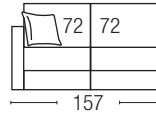

## BED BASE - bed version

*The net is knitted electrowelded with spring mattress height 15 cm.*

**DIVANO / SOFA\***

materasso / mattress  
70x200 h15 cm

materasso / mattress  
100x200 h15 cm

materasso / mattress  
120x200 h15 cm

materasso / mattress  
140x200 h15 cm

materasso / mattress  
160x200 h15 cm

**TERMINALE / ARMREST UNIT\***

materasso / mattress  
70x200 h15 cm

materasso / mattress  
100x200 h15 cm

materasso / mattress  
120x200 h15 cm

materasso / mattress  
140x200 h15 cm

materasso / mattress  
160x200 h15 cm

**CHAISE LONGUE\***

\* Guanciali di serie 45x45 cm / Standard pillows 45x45 cm