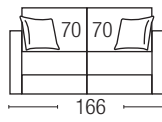

## BED BASE - bed version

*The net is knitted electrowelded with spring mattress height 15 cm.*

**DIVANO / SOFA\***

materasso / mattress  
70x200 h15 cm

materasso / mattress  
100x200 h15 cm

materasso / mattress  
120x200 h15 cm

materasso / mattress  
140x200 h15 cm

materasso / mattress  
160x200 h15 cm

**TERMINALE / ARMREST UNIT\***

materasso / mattress  
70x200 h15 cm

materasso / mattress  
100x200 h15 cm

materasso / mattress  
120x200 h15 cm

materasso / mattress  
140x200 h15 cm

materasso / mattress  
160x200 h15 cm

**CHAISE LONGUE\***

\* Guanciali di serie 45x45 cm / Standard pillows 45x45 cm