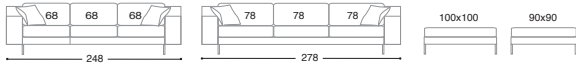

Divano > Sofa

Terminale DX-SX > Armrest unit