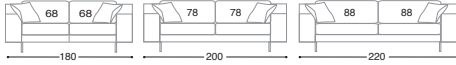

Divano > Sofa

Terminale DX-SX > Armrest unit