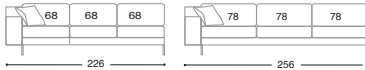

Elemento centrale > Central element

Terminale pouf > Armrest unit with stool