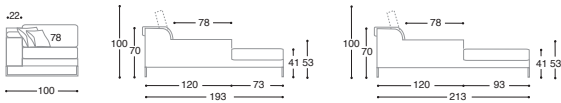

Angolo > Corner