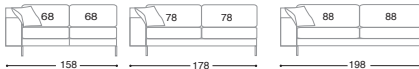

Elemento centrale > Central element

Terminale pouf > Armrest unit with stool