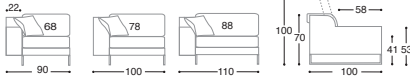

Divano > Sofa

Terminale DX-SX > Armrest unit

Elemento centrale > Central element

Terminale pouf > Armrest unit with stool

Angolo > Corner

sidney

design: Danilo Bonfanti