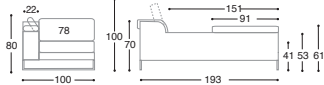

Angolo > Corner